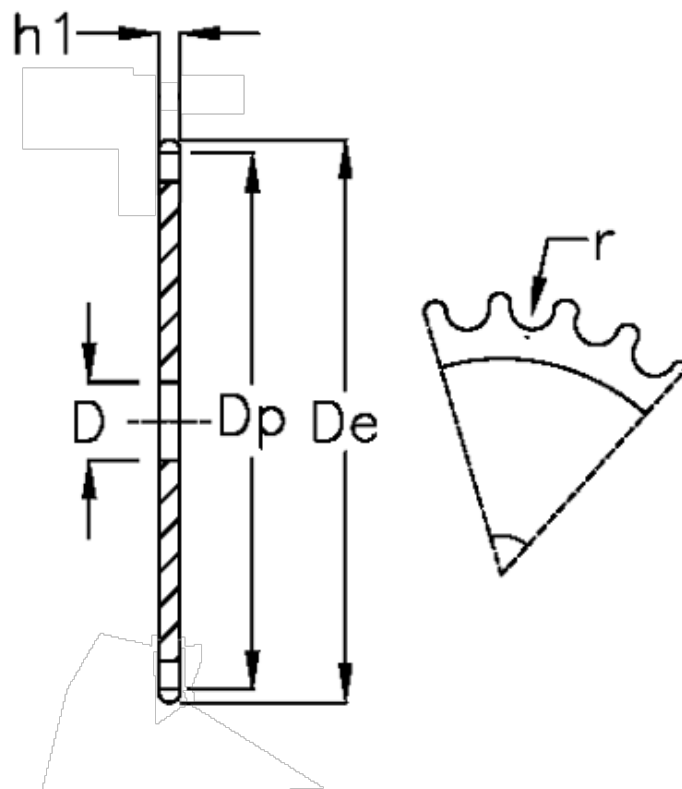

Varenummer: 616021011038
Beskrivelse: Pladehjul 28 B-1 Z=38 simplex

Mål

Antal tænder	= 38	$r = 27.94$
C	= 5	
D	= 30	
De	= 557	
Dp	= 538.27	
For kædebetegnelse	= 28 B-1	
For kæde størrelse	= 1 3/4 x 1 1/4	
h1	= 29.4	